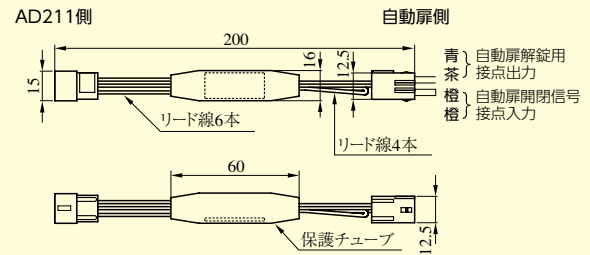

AD SERIES • SWP-C SERIES • SSP-C SERIES

AD SERIES

AD211/203型

AD219型

保護チューブ色

AD211	緑
AD219	黒
AD203 (ASZ用)	赤

ピン配列表 (2P)

No	リード線色	信号名
1	白	電気錠ソレノイド
2	黒	電気錠ソレノイド

AD211 / AD219型ピン配列表 (9P)

No	リード線色	信号名
1	青	アクチュエータ
2	茶	アクチュエータ
3	—	—
4	白	扉開閉信号
5	橙	扉開閉信号
6	—	—
7	黒	施錠信号
8	—	—
9	赤	施錠信号

AD203型ピン配列表 (9P)

No	リード線色	信号名
1	青	アクチュエータ
2	茶	アクチュエータ
3	—	—
4	白	扉開閉信号
5	橙	扉開閉信号
6	—	—
7	黒	施錠信号
8	黄	施錠信号
9	—	—

AD
SWP-C
SSP-C

SWP-C2DE型

(注) は 2 個用スイッチボックスの取付ピッチ

SSP-C1D型

(注) は 1 個用スイッチボックスの取付ピッチ

SSP-C1E型

(注) は 1 個用スイッチボックスの取付ピッチ

SWP-S2DE型