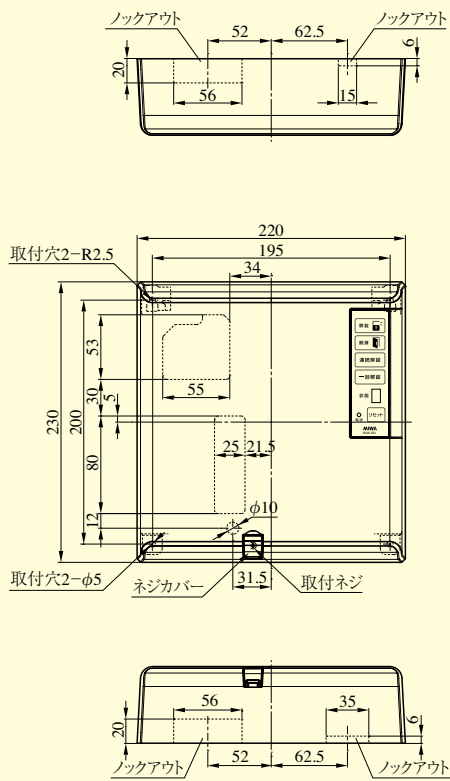

BAN-DS1 SERIES • BAN-BS1 SERIES (2016年7月廃止予定品)

BAN-DS1 SERIES

BAN-DS1
BAN-BS1

(注)は1個用スイッチボックスの取付ピッチ