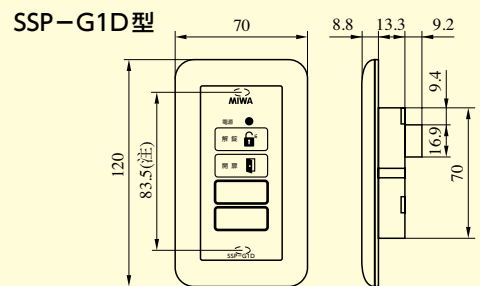

BAN-BS1 SERIES

(注)は1個用スイッチボックスの取付ピッチ