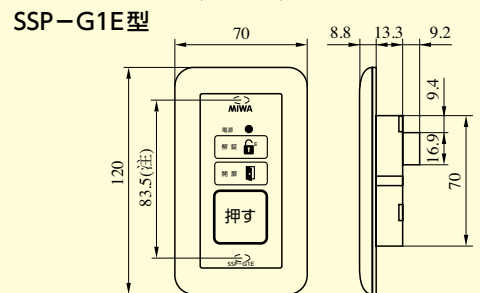

BAN-BS1 SERIES

(注)は1個用スイッチボックスの取付ピッチ