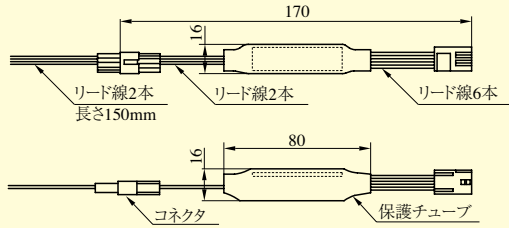

操作盤と操作表示器接続可能台数(1回線あたり)

操作盤	BAN-BS1	BAN-DS1/DS2	BAN-AS4~32	BAN-MS1	BAN-ES1
SSP-Gシリーズ	3	3	×	3	×
SSP-Cシリーズ	5	5	5	×	2
SWP-C/Sシリーズ					

(注)上記以外の機器に関しては各製品ページを参照ください。

内部回路

●SSP-C1D

●SSP-C1E

BAN-DS1 SERIES • BAN-BS1 SERIES (2016年7月廃止予定品)

BAN-DS1 SERIES

BAN-DS1
BAN-BS1

(注)は1個用スイッチボックスの取付ピッチ

BAN-BS1 SERIES

(注)は1個用スイッチボックスの取付ピッチ

AD SERIES • SWP-C SERIES • SSP-C SERIES

AD SERIES

AD211/203型