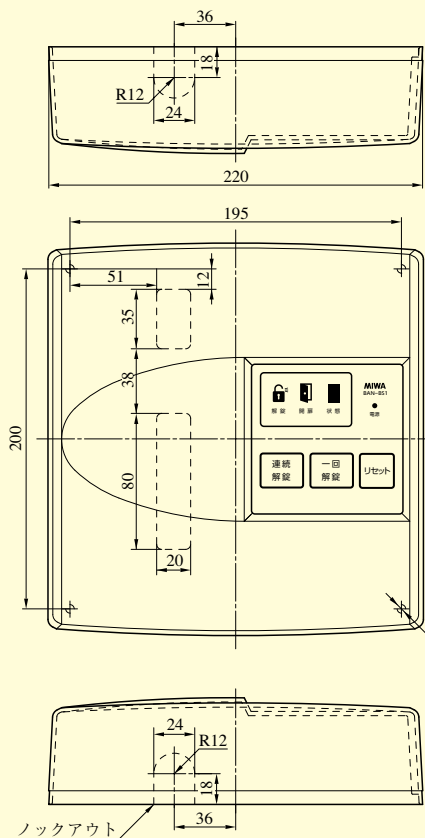

BAN-BS1 SERIES

(注)は1個用スイッチボックスの取付ピッチ