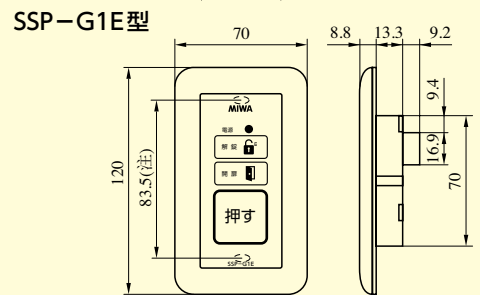

BAN-DS1 SERIES • BAN-BS1 SERIES (2016年7月廃止予定品)

BAN-DS1 SERIES

BAN-DS1
BAN-BS1

(注)は1個用スイッチボックスの取付ピッチ