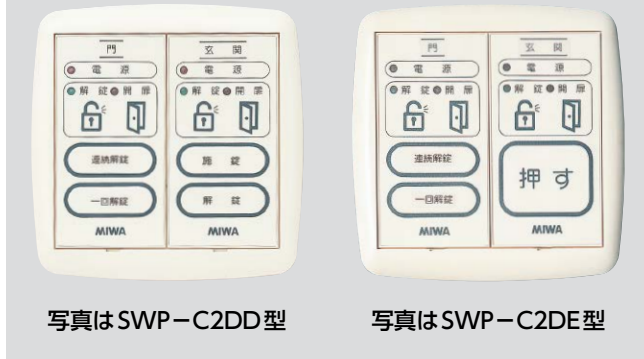

SSP-G/-C、SWP-C

操作表示器

■用途:遠隔操作
 ■納期:標準納期品●(P4参照) **屋内仕様**

SSP-G
 SSP-C
 SWP-C

写真は SSP-G1D 型
(Aモード/Bモード用)

写真は SSP-G1E 型
(Aモード/Eモード用)

写真は SSP-C1D 型
(Aモード/Bモード用)

写真は SSP-C1E 型
(Aモード/Eモード用)

写真は SWP-C2DD 型

写真は SWP-C2DE 型

電気錠操作盤と接続し電気錠を操作します。

- 電気錠操作盤や出入管理装置と組み合わせて使用し、電気錠等を遠隔所から操作します。
- 電源、解錠、開扉の表示ランプがありますので、電気錠等の施錠解錠および扉の開閉の状態が遠隔所で確認できます。
- SSP-Gシリーズは2線式、SSP-C/SWP-Cシリーズは6線式の操作表示器です。(接続可能な電気錠操作盤は下表を参照ください)
- Dパネル、Eパネルの2種類の操作パネルをセットできます。使い方によりお選びください。

Eパネル(Eモード)P586参照

- ・電気錠をEモードで使用する場合に使います。
- SWP-Cシリーズは2個用スイッチボックスに、SSP-G/SSP-Cシリーズは1個用スイッチボックスに取り付けます。
- 卓上用のSWP-Sシリーズもあります。壁面露出取付用としてもご利用いただけます。

(注)本製品は屋内仕様なので雨水等の水滴がかからない場所でご使用ください。

仕様(SSP-G)

一般仕様	材質	ABS樹脂
	仕上	オフホワイト(日本塗料工業会 AN-85近似色)
	使用温湿度	0℃～+50℃、30～90%RH 結露なきこと
	防水性能	なし(屋内仕様)
	電源	電気錠操作盤より供給
	外形寸法	70(W)×120(H)×31(D) 屋内壁面埋め込み取付
	重量	70g

仕様(SSP-C/SWP-C)

一般仕様	材質	ABS樹脂
	仕上	アイボリー(日本塗料工業会 U27-90B近似色)
	使用温湿度	0℃～+40℃、30～90%RH 結露なきこと
	防水性能	なし(屋内仕様)
	電源	電気錠操作盤より供給
	外形寸法	SWP-C: 118(W)×120(H)×15(D) 屋内壁面埋め込み取付 SSP-C: 70(W)×120(H)×15(D) 屋内壁面埋め込み取付 SWP-S: 116(W)×120(H)×43(D) 卓上型
	重量	SWP-C: 85g、SSP-C: 70g、SWP-S: 120g