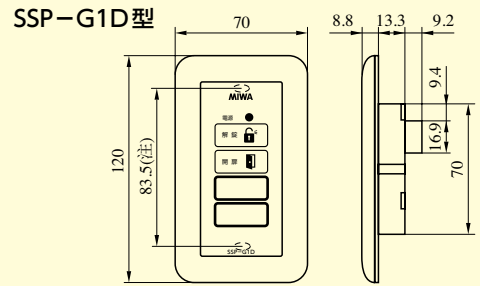

BAN-DS1 SERIES • BAN-BS1 SERIES (2016年7月廃止予定品)

BAN-DS1 SERIES

BAN-DS1
BAN-BS1

(注)は1個用スイッチボックスの取付ピッチ