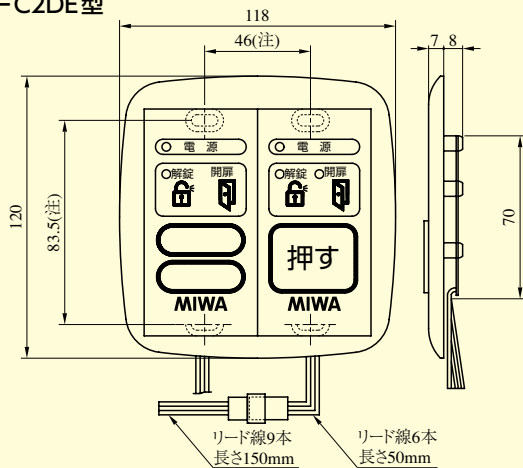

AD SERIES • SWP-C SERIES • SSP-C SERIES

AD SERIES

AD211/203型

AD219型

保護チューブ色

AD211	緑
AD219	黒
AD203 (ASZ用)	赤

ピン配列表 (2P)

No	リード線色	信号名
1	白	電気錠ソレノイド
2	黒	電気錠ソレノイド

AD211 / AD219型ピン配列表 (9P)

No	リード線色	信号名
1	青	アクチュエータ
2	茶	アクチュエータ
3	—	—
4	白	扉開閉信号
5	橙	扉開閉信号
6	—	—
7	黒	施錠信号
8	—	—
9	赤	施錠信号

AD203型ピン配列表 (9P)

No	リード線色	信号名
1	青	アクチュエータ
2	茶	アクチュエータ
3	—	—
4	白	扉開閉信号
5	橙	扉開閉信号
6	—	—
7	黒	施錠信号
8	黄	施錠信号
9	—	—

AD
SWP-C
SSP-C

SWP-C2DE型

(注) は 2 個用スイッチボックスの取付ピッチ

SSP-C1D型

(注) は 1 個用スイッチボックスの取付ピッチ

SSP-C1E型

(注) は 1 個用スイッチボックスの取付ピッチ

SWP-S2DE型