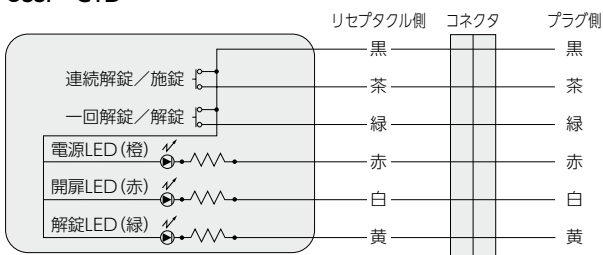

Eパネル(Eモード)P586参照

- ・電気錠をEモードで使用する場合に使います。
- SWP-Cシリーズは2個用スイッチボックスに、SSP-G/SSP-Cシリーズは1個用スイッチボックスに取り付けます。
- 卓上用のSWP-Sシリーズもあります。壁面露出取付用としてもご利用いただけます。

(注)本製品は屋内仕様なので雨水等の水滴がかからない場所でご使用ください。

仕様(SSP-G)

一般仕様	材質	ABS樹脂
	仕上	オフホワイト(日本塗料工業会 AN-85近似色)
	使用温湿度	0℃～+50℃、30～90%RH 結露なきこと
	防水性能	なし(屋内仕様)
	電源	電気錠操作盤より供給
	外形寸法	70(W)×120(H)×31(D) 屋内壁面埋め込み取付
	重量	70g

仕様(SSP-C/SWP-C)

一般仕様	材質	ABS樹脂
	仕上	アイボリー(日本塗料工業会 U27-90B近似色)
	使用温湿度	0℃～+40℃、30～90%RH 結露なきこと
	防水性能	なし(屋内仕様)
	電源	電気錠操作盤より供給
	外形寸法	SWP-C: 118(W)×120(H)×15(D) 屋内壁面埋め込み取付 SSP-C: 70(W)×120(H)×15(D) 屋内壁面埋め込み取付 SWP-S: 116(W)×120(H)×43(D) 卓上型
	重量	SWP-C: 85g、SSP-C: 70g、SWP-S: 120g

操作盤と操作表示器接続可能台数(1回線あたり)

操作盤	BAN-BS1	BAN-DS1/DS2	BAN-AS4~32	BAN-MS1	BAN-ES1
SSP-Gシリーズ	3	3	×	3	×
SSP-Cシリーズ	5	5	5	×	2
SWP-C/Sシリーズ					

(注)上記以外の機器に関しては各製品ページを参照ください。

内部回路

●SSP-C1D

●SSP-C1E

BAN-DS1 SERIES • BAN-BS1 SERIES (2016年7月廃止予定品)