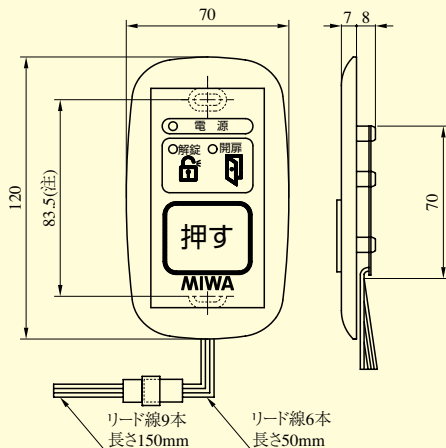

AD203型ピン配列表 (9P)

No	リード線色	信号名
1	青	アクチュエータ
2	茶	アクチュエータ
3	—	—
4	白	扉開閉信号
5	橙	扉開閉信号
6	—	—
7	黒	施錠信号
8	黄	施錠信号
9	—	—

AD
SWP-C
SSP-C

SWP-C2DE型

(注) は 2 個用スイッチボックスの取付ピッチ

SSP-C1D型

(注) は 1 個用スイッチボックスの取付ピッチ

SSP-C1E型

(注) は 1 個用スイッチボックスの取付ピッチ

SWP-S2DE型