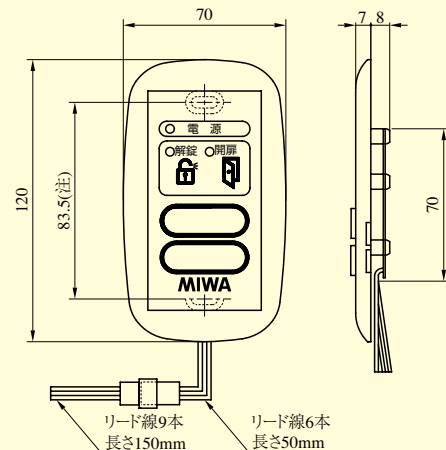

AD203型ピン配列表 (9P)

No	リード線色	信号名
1	青	アクチュエータ
2	茶	アクチュエータ
3	—	—
4	白	扉開閉信号
5	橙	扉開閉信号
6	—	—
7	黒	施錠信号
8	黄	施錠信号
9	—	—

AD
SWP-C
SSP-C

SWP-C2DE型

(注) は 2 個用スイッチボックスの取付ピッチ

SSP-C1D型

(注) は 1 個用スイッチボックスの取付ピッチ

SSP-C1E型