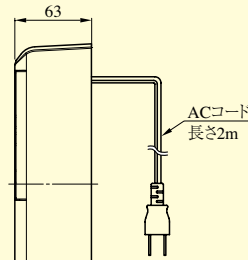

BAN-DS1 SERIES • BAN-BS1 SERIES (2016年7月廃止予定品)

BAN-DS1 SERIES

BAN-DS1
BAN-BS1

(注)は1個用スイッチボックスの取付ピッチ