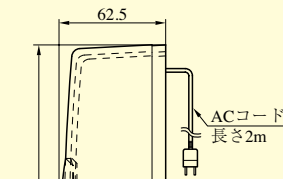

BAN-BS1 SERIES

(注)は1個用スイッチボックスの取付ピッチ