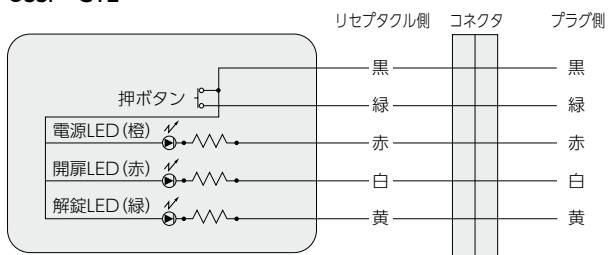

操作盤と操作表示器接続可能台数(1回線あたり)

操作盤	BAN-BS1	BAN-DS1/DS2	BAN-AS4~32	BAN-MS1	BAN-ES1
SSP-Gシリーズ	3	3	×	3	×
SSP-Cシリーズ	5	5	5	×	2
SWP-C/Sシリーズ					

(注)上記以外の機器に関しては各製品ページを参照ください。

内部回路

●SSP-C1D

●SSP-C1E

BAN-DS1 SERIES • BAN-BS1 SERIES (2016年7月廃止予定品)